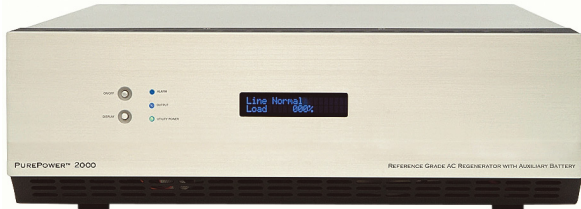

Модель	Характеристики	Цена в USD
--------	----------------	------------

Регенераторы сетевого напряжения

ProPower PP 490

- 490 Вт долговременная нагрузка, 1000 Вт пик
- КПД 89-92% (в зависимости от нагрузки)
- 2.3 А RMS, 3,4 А кратковременная нагрузка, 9 А пик
- 3 выходные розетки Schuko (1 сквозная с фильтрацией)
- Расчетное время работы от встроенной батареи > 20 мин.
- Защита для: RJ-45 (комп. сеть), RJ-11 (телефон), F (антенна)
- размеры (ВхШхГ) 89 x 432 x 494 мм
- вес 23 кг

2 500
ProPower 1050i

- 1500 Вт долговременная нагрузка, 3150 Вт пик
- КПД 89-92% (в зависимости от нагрузки)
- 4.8 А RMS, 7 А кратковременная нагрузка, 10 А пик
- 4 выходные розетки Schuko
- Расчетное время работы от встроенной батареи > 20 мин.
- Защита для: RJ-45 (комп. сеть), RJ-11 (телефон), F (антенна)
- размеры (ВхШхГ) 89 x 432 x 494 мм
- вес 23 кг

3 885
ProPower 2000i

- 1400 Вт долговременная нагрузка, 4200 Вт пик
- КПД 89-92% (в зависимости от нагрузки)
- 9 А RMS, 13 А кратковременная нагрузка, 19 А пик
- 7 выходных розеток Schuko
- Расчетное время работы от встроенной батареи > 15 мин.
- Защита для: RJ-45 (комп. сеть), RJ-11 (телефон), F (антенна)
- размеры (ВхШхГ) 130 x 432 x 570 мм
- вес 36 кг

5 895
ProPower 3000i

- 2100 Вт долговременная нагрузка, 6300 Вт пик
- КПД 89-92% (в зависимости от нагрузки)
- 13,6 А RMS, 19 А кратковременная нагрузка, 29 А пик
- 7 выходных розеток Schuko
- Расчетное время работы от встроенной батареи > 15 мин.
- Защита для: RJ-45 (комп. сеть), RJ-11 (телефон), F (антенна)
- размеры (ВхШхГ) 130 x 432 x 570 мм
- вес 40 кг